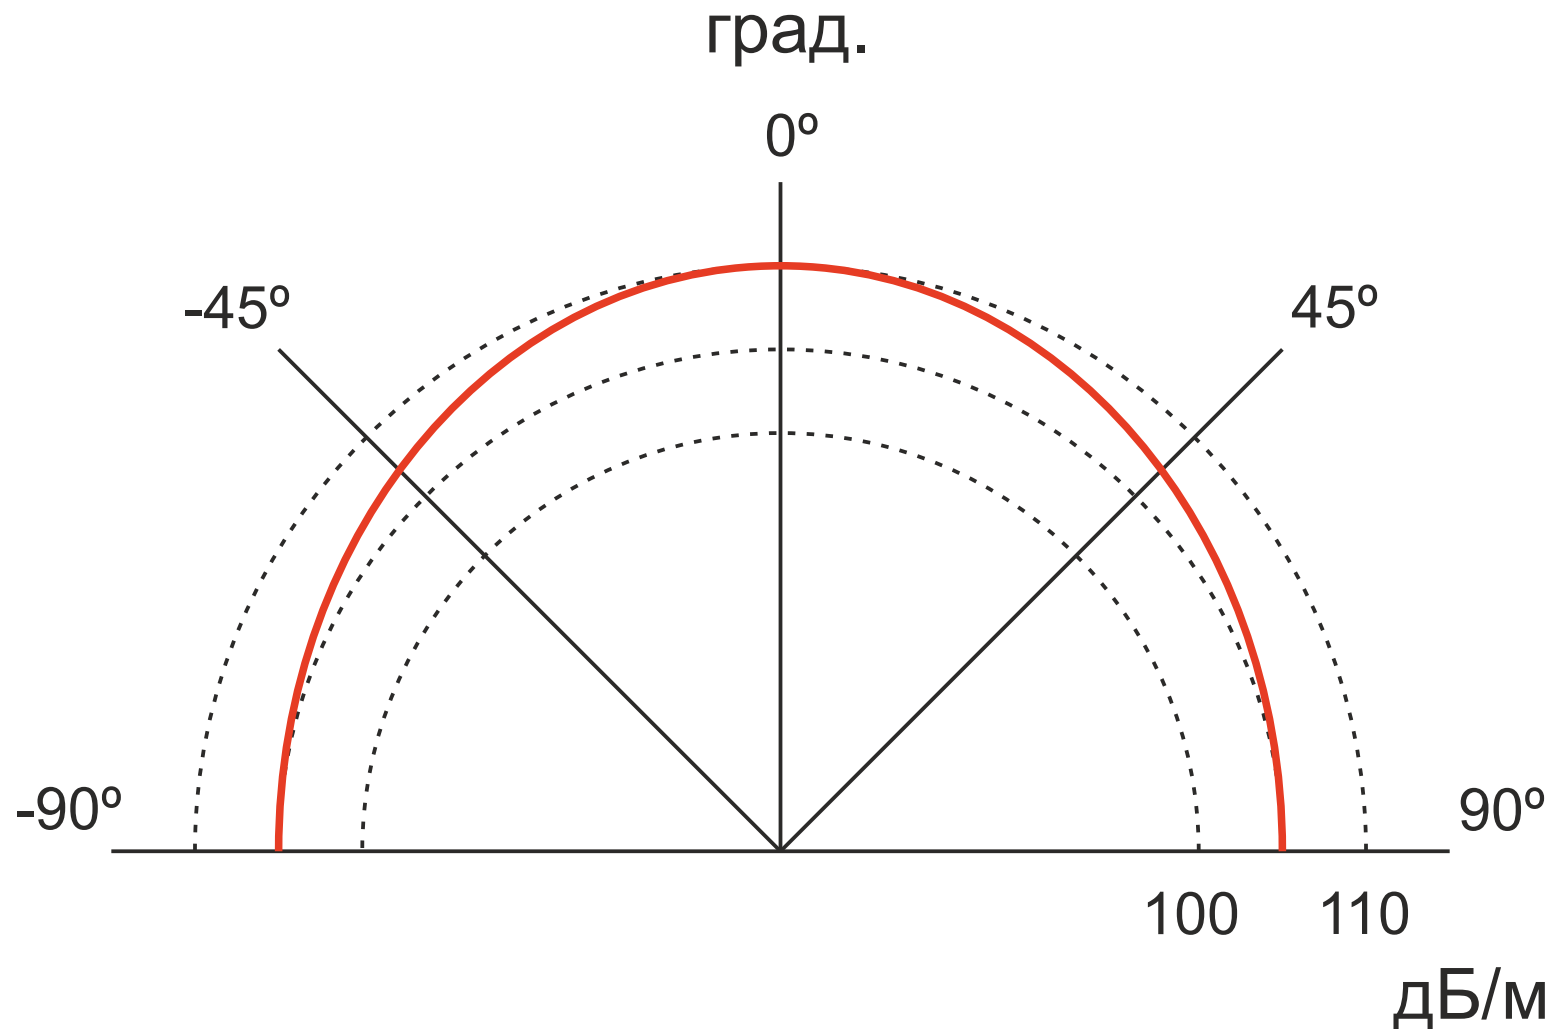

ДИАГРАММА НАПРАВЛЕННОСТИ ОПОВЕЩАТЕЛЯ СЕРИИ МАРС

Оповещатель Марс обеспечивает уровень сигнала на расстоянии 1 м
в прямом направлении 110 дБ, под углом 45° – 107 дБ, под угол 90° – 105 дБ.