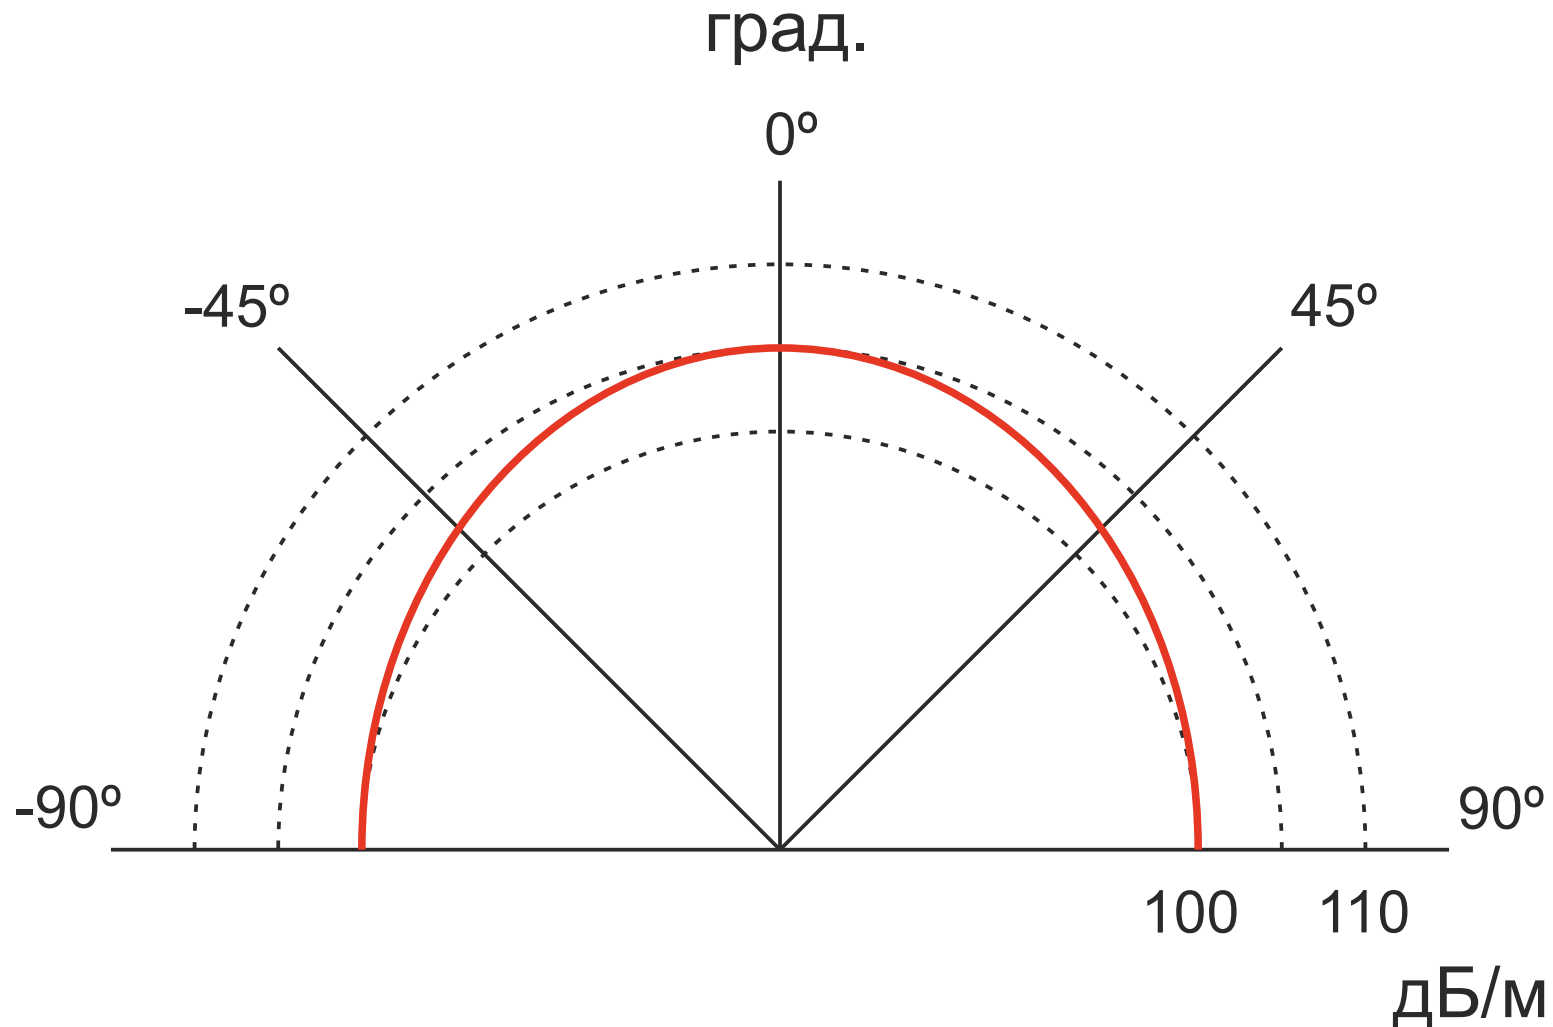

# ДИАГРАММА НАПРАВЛЕННОСТИ ОПОВЕЩАТЕЛЯ СЕРИИ МАРС

Оповещатель Марс обеспечивает уровень сигнала на расстоянии 1 м в прямом направлении 105 дБ, под углом 45° – 102 дБ, под угол 90° – 100 дБ.